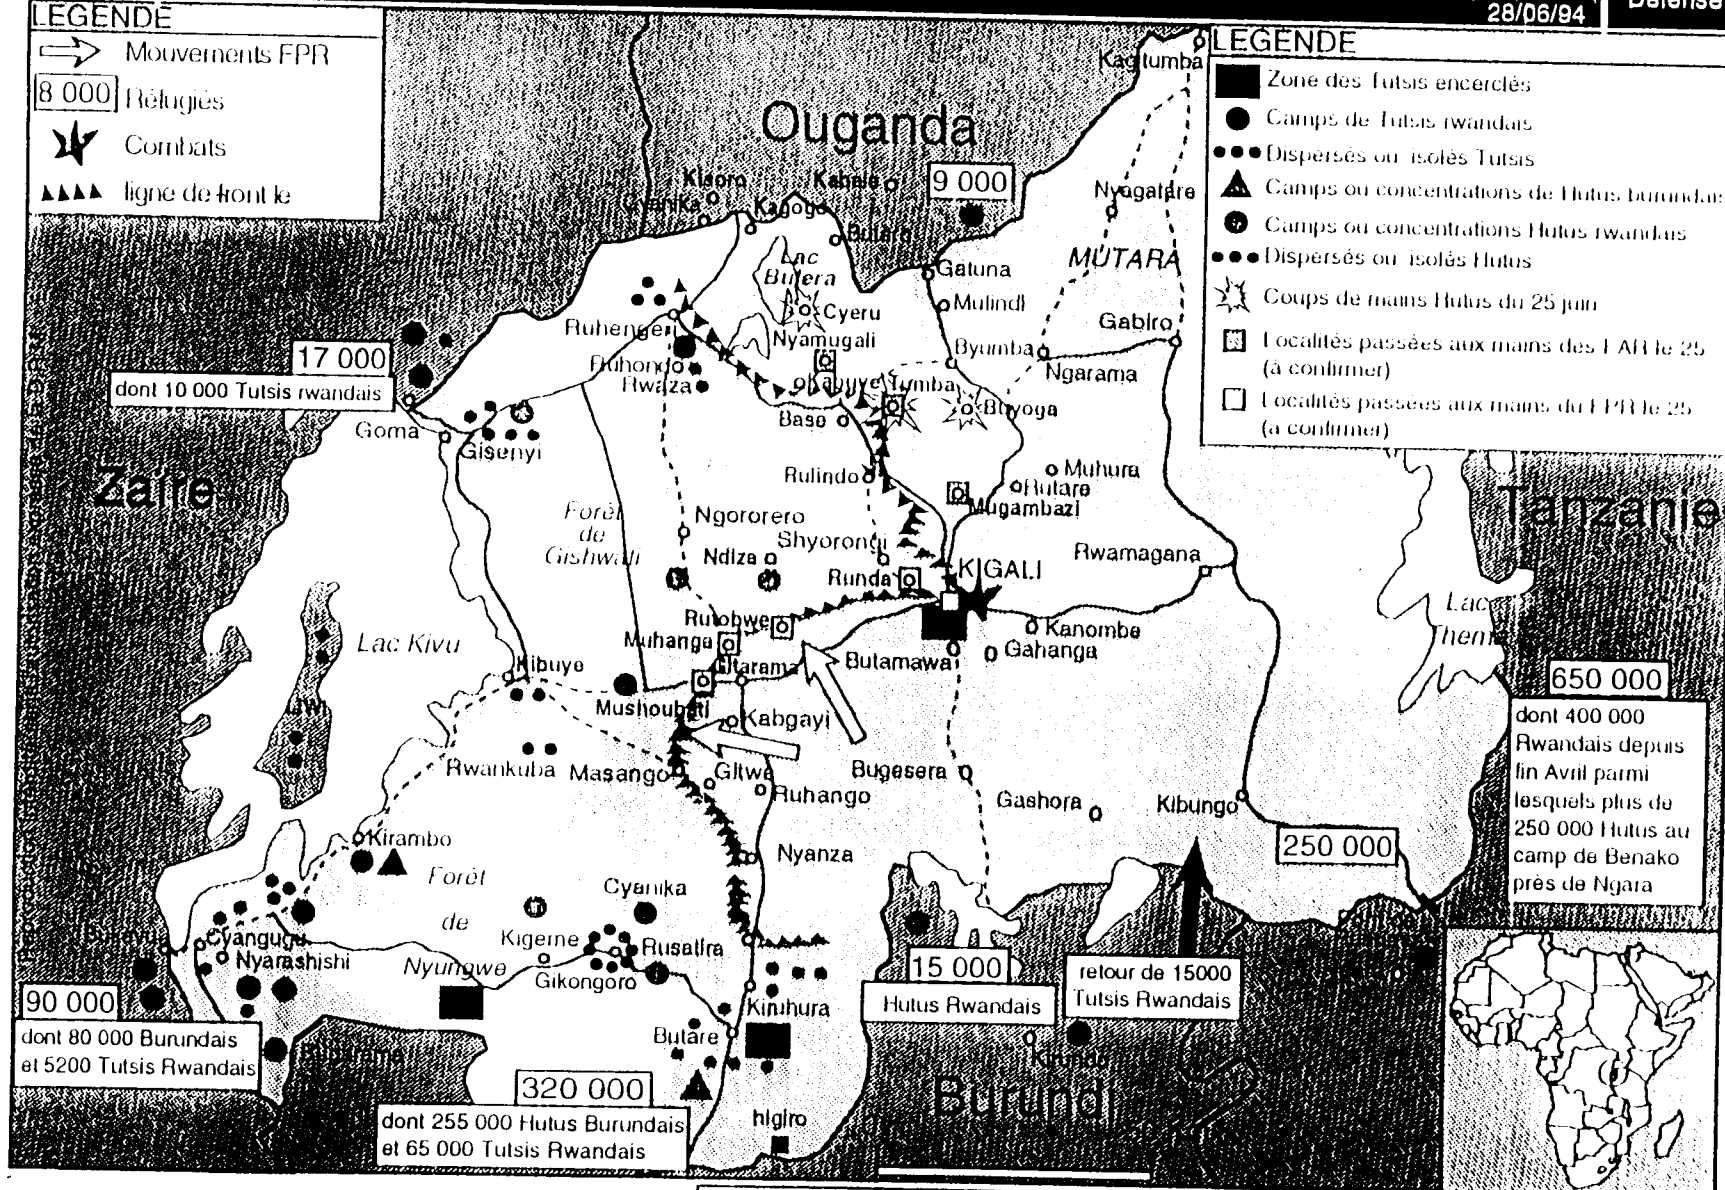

DRM

SITUATION AU RWANDA

R
28/06/94

Ministère
de la
Défense

LEGENDE

- ➔ Mouvements FPR
- 8 000 Réfugiés
- ★ Combats
- ▲▲▲▲ ligne de front le

LEGENDE

- Zone des Tutsis encerclés
- Camps de Tutsis rwandais
- ●●● Dispersés ou isolés Tutsis
- ▲ Camps ou concentrations de Hutus burundais
- Camps ou concentrations Hutus rwandais
- ●●● Dispersés ou isolés Hutus
- ★ Coups de mains Hutus du 25 juin
- ☐ Localités passées aux mains des FAR le 25 (à confirmer)
- ☐ Localités passées aux mains du FPR le 25 (à confirmer)

CONFIDENTIEL DÉFENSE