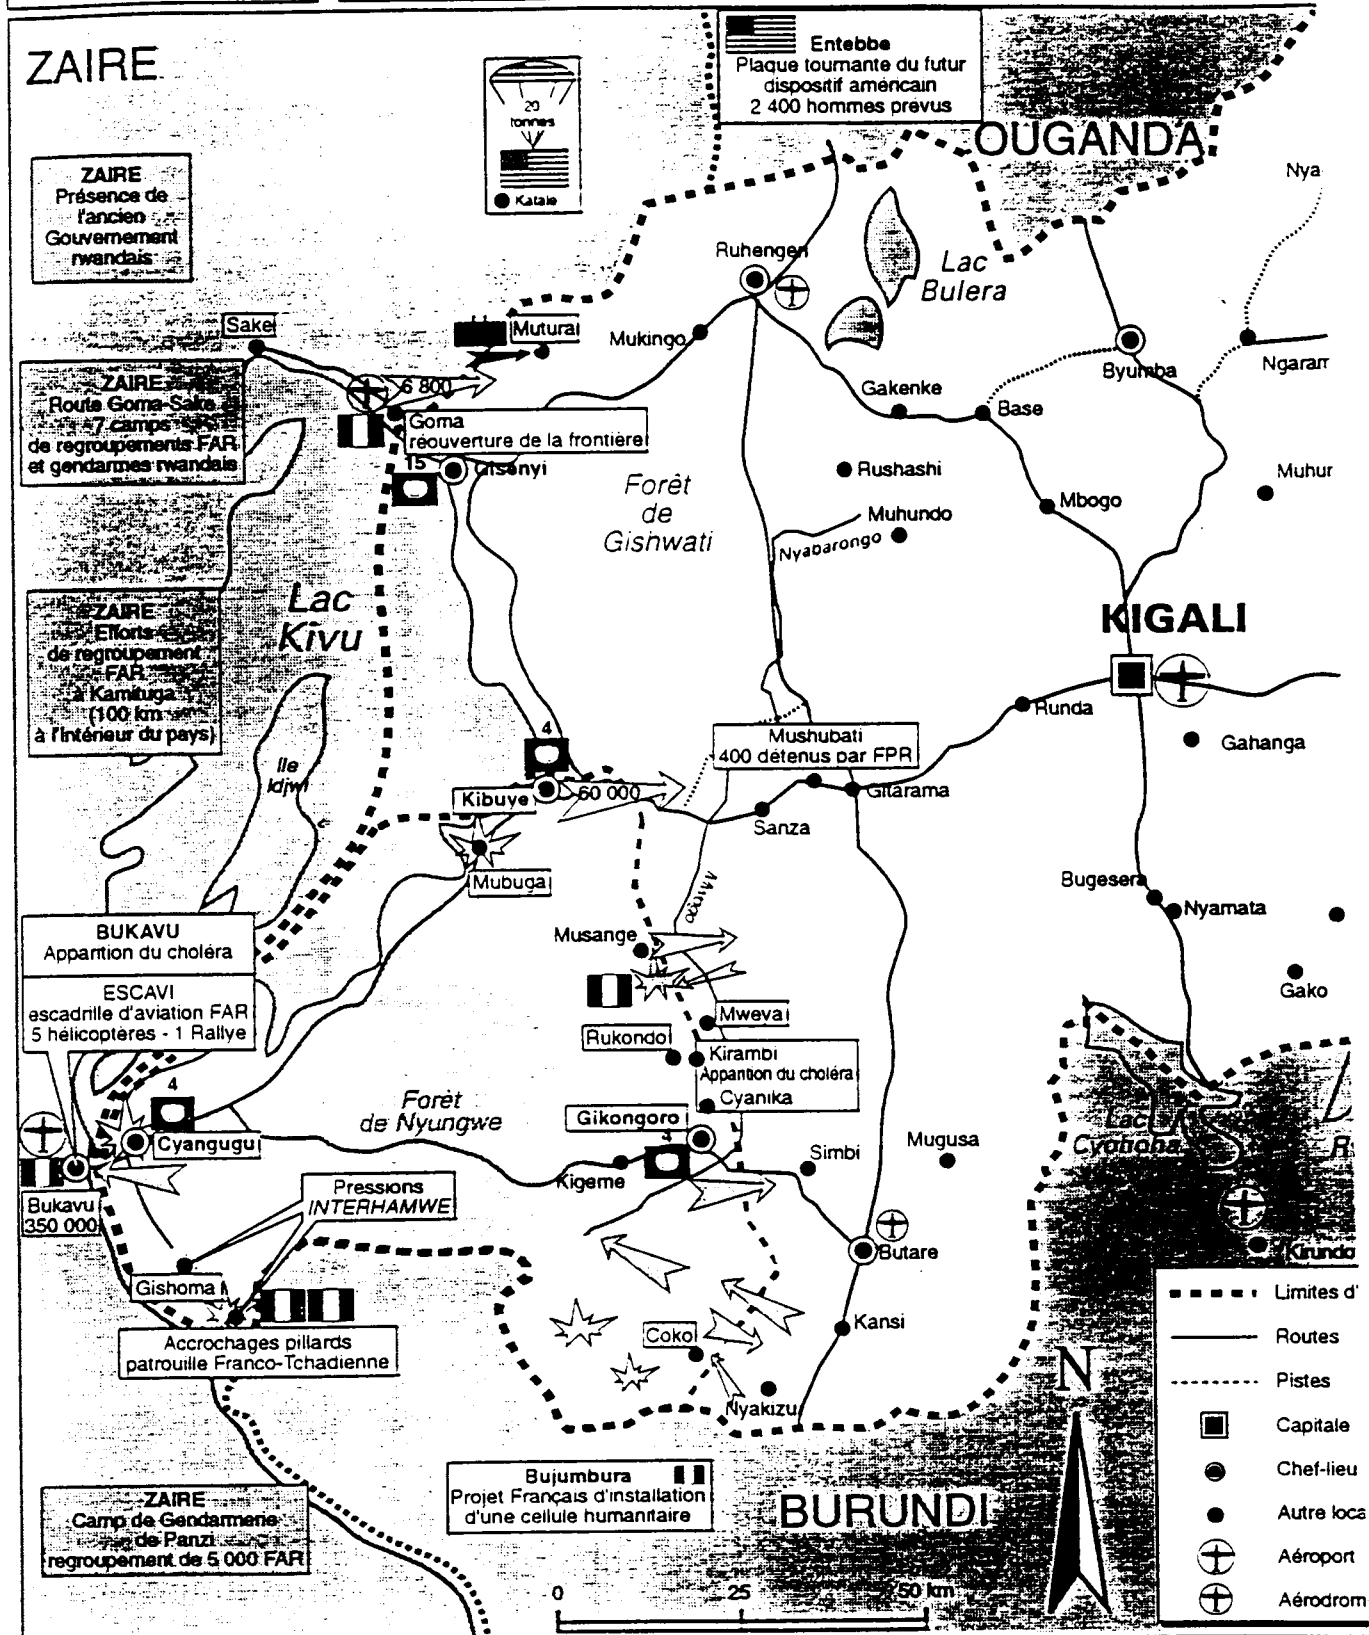

# RWANDA - OUEST - 25 JUILLET 19

- Zone humanitaire sûre
- Reconnaissance FAR
- Incursions FPR
- Zone de tension
- Observateurs MINUAR prévus
- INTERHAMWE : milices extrémistes Hutu
- Réfugiés : estimation actuelle
- Flux de réfugiés
- Pillages
- Accrochages
- Parachutages de vivres
- Bataillon parachutistes (para-commandos)