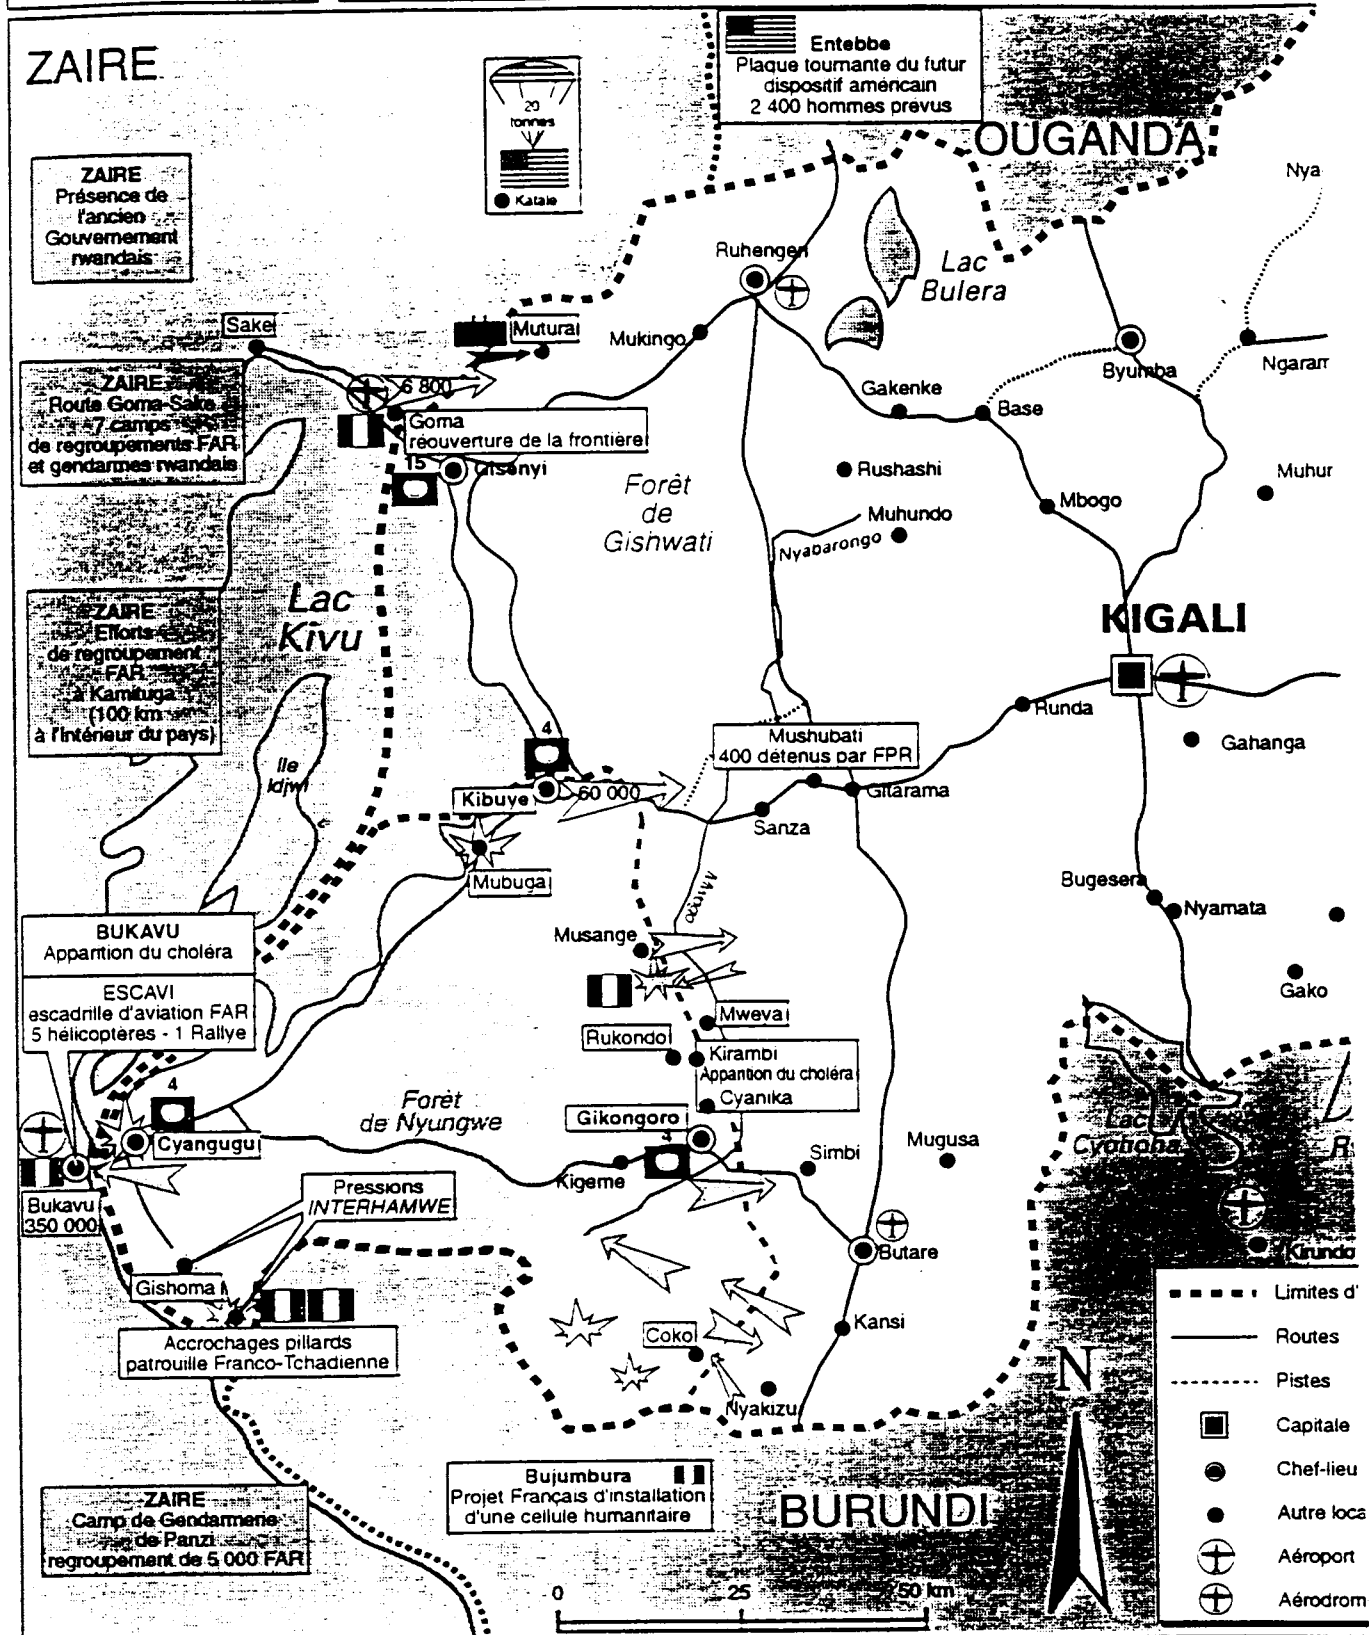

RWANDA - OUEST - 25 JUILLET 19

- Zone humanitaire sûre
- Zone de tension
- Reconnaissance FAR
- Observateurs MINUAR prévus
- Incursions FPR
- INTERHAMWE : milices extrémistes Hutu
- Réfugiés : estimation actuelle
- Flux de réfugiés
- Pillages
- Accrochages
- Parachutages de vivres
- Bataillon parachutistes (para-commandos)